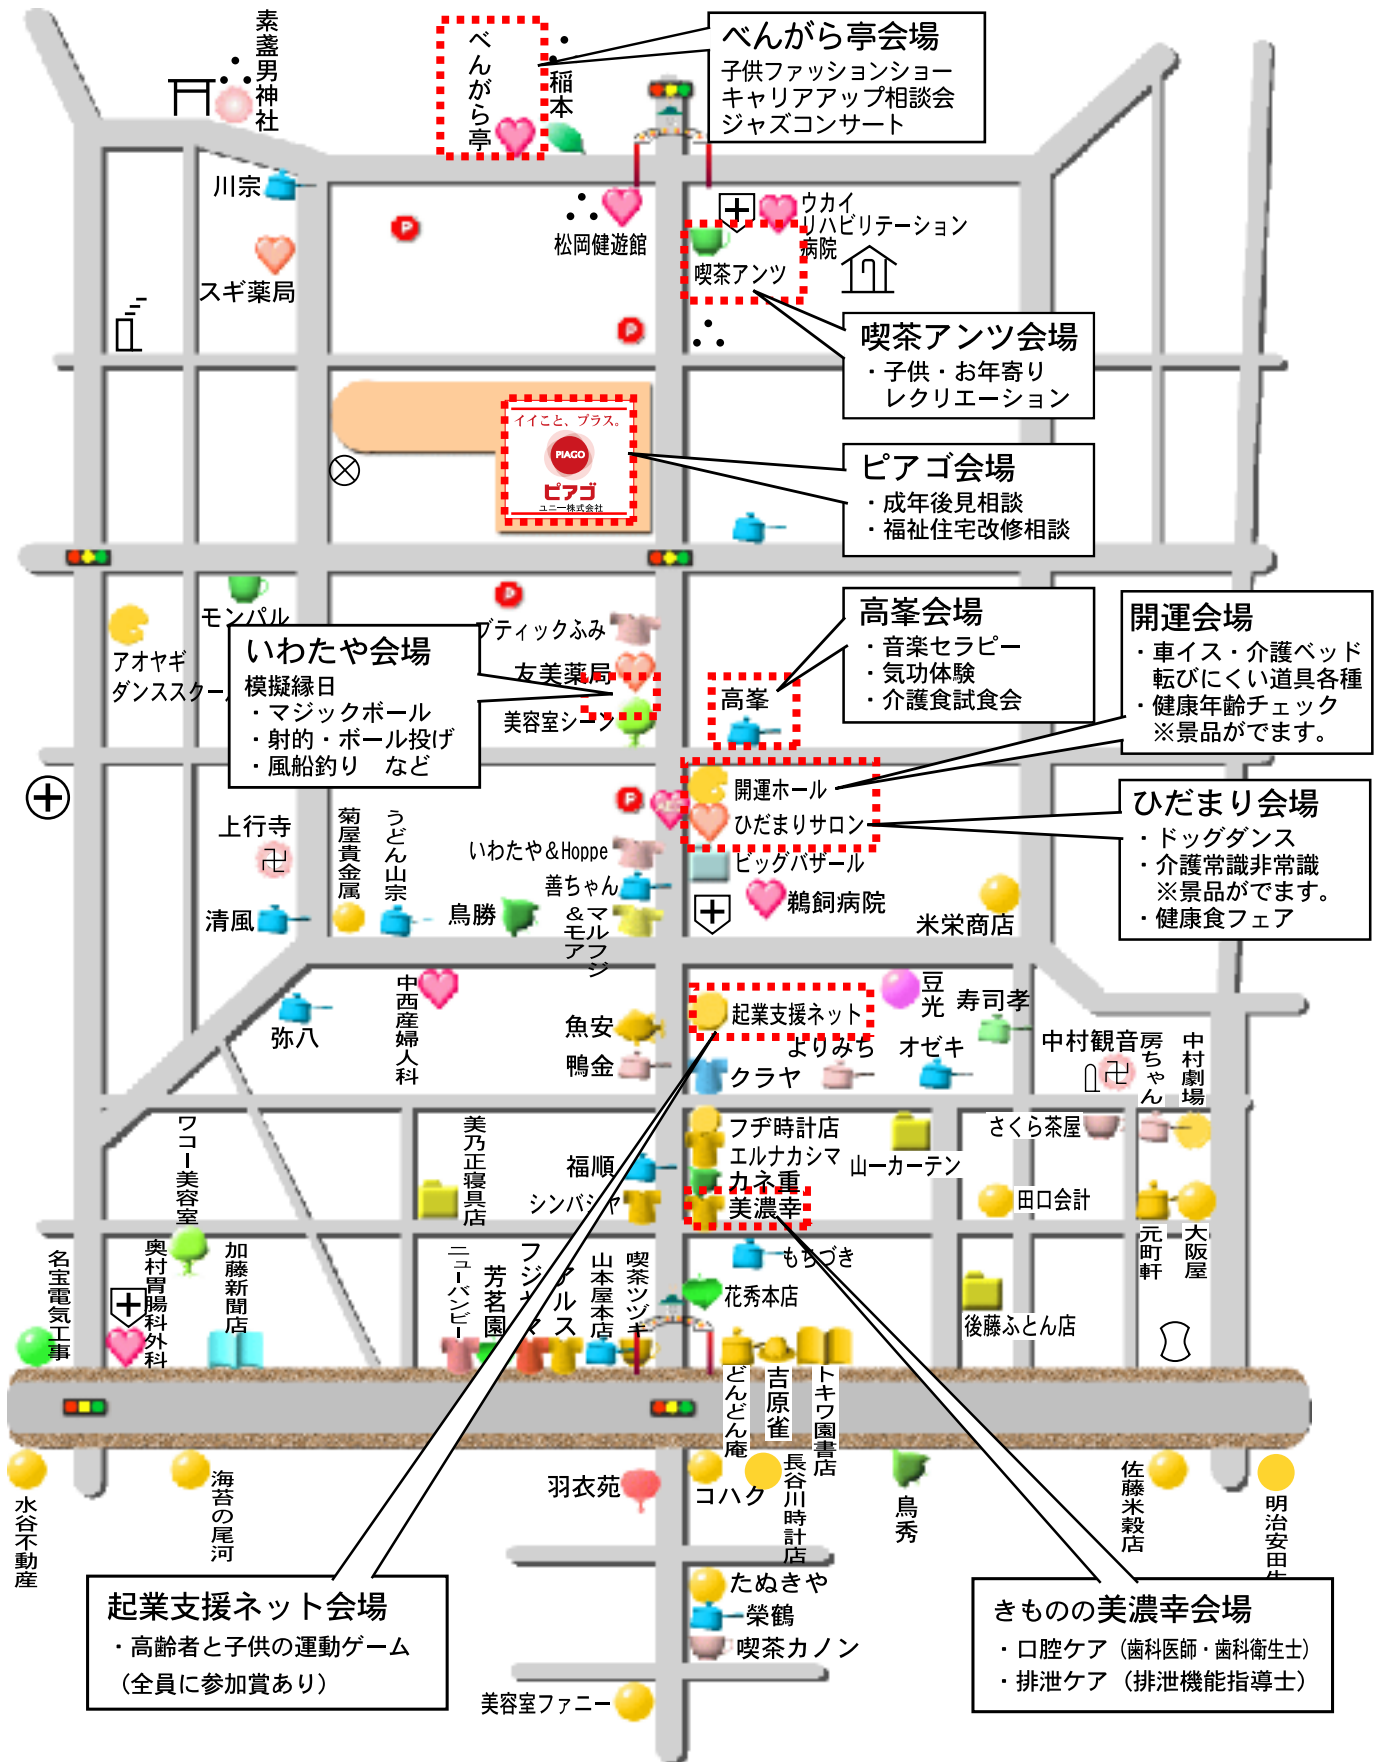

# 大門商店街の 福祉まつり 会場案内マップ

※詳細は表面

**開催日：11月7日 (土) 8日 (日)**